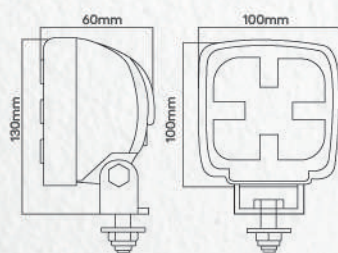

Faro LED

Modelo

NG-25

CATÁLOGO 2025 - 2026

-  25W
-  1800 LM
-  Multi-volt
9-80V
-  IP68
-  EMC: R10
Tested

DIMENSIONES

ESPECIFICACIONES

5 Led de alta intensidad:	Punto de luz
temperatura de color:	6,000° kelvin
carcasa:	Aluminio Fundido
Dimensiones:	Ancho 100mm,
Prof:	83mm, Alto 122mm